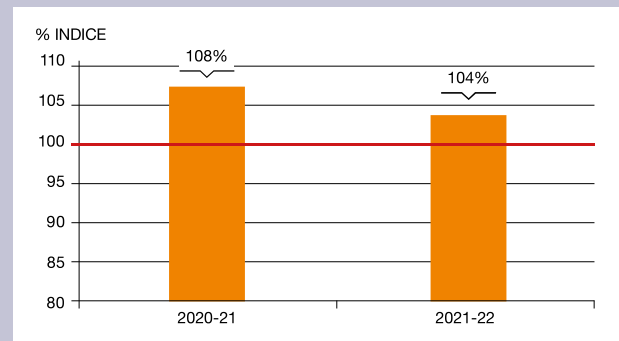

### CICLO MORFOLOGÍA

### CALIDAD

### RECOMENDACIONES DE SIEMBRA

REVERSO es un triticale todoterreno: permite su siembra en todo tipo de terrenos, su uso tanto para grano como ensilado y ofrece una buena flexibilidad en la fecha siembra dentro de los triticales de otoño.

### RESULTADOS DE REVERSO

Índice productivo respecto a los testigos en la Red de ensayos MAS Seeds en la zona norte peninsular en las campañas 2021 y 2022.

Fecha de espigado respecto a testigos en la Red de ensayos MAS Seeds en la zona norte peninsular en las campañas 2021 y 2022.