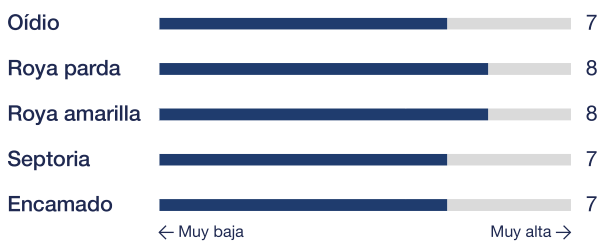

TOLERANCIA A ENFERMEDADES